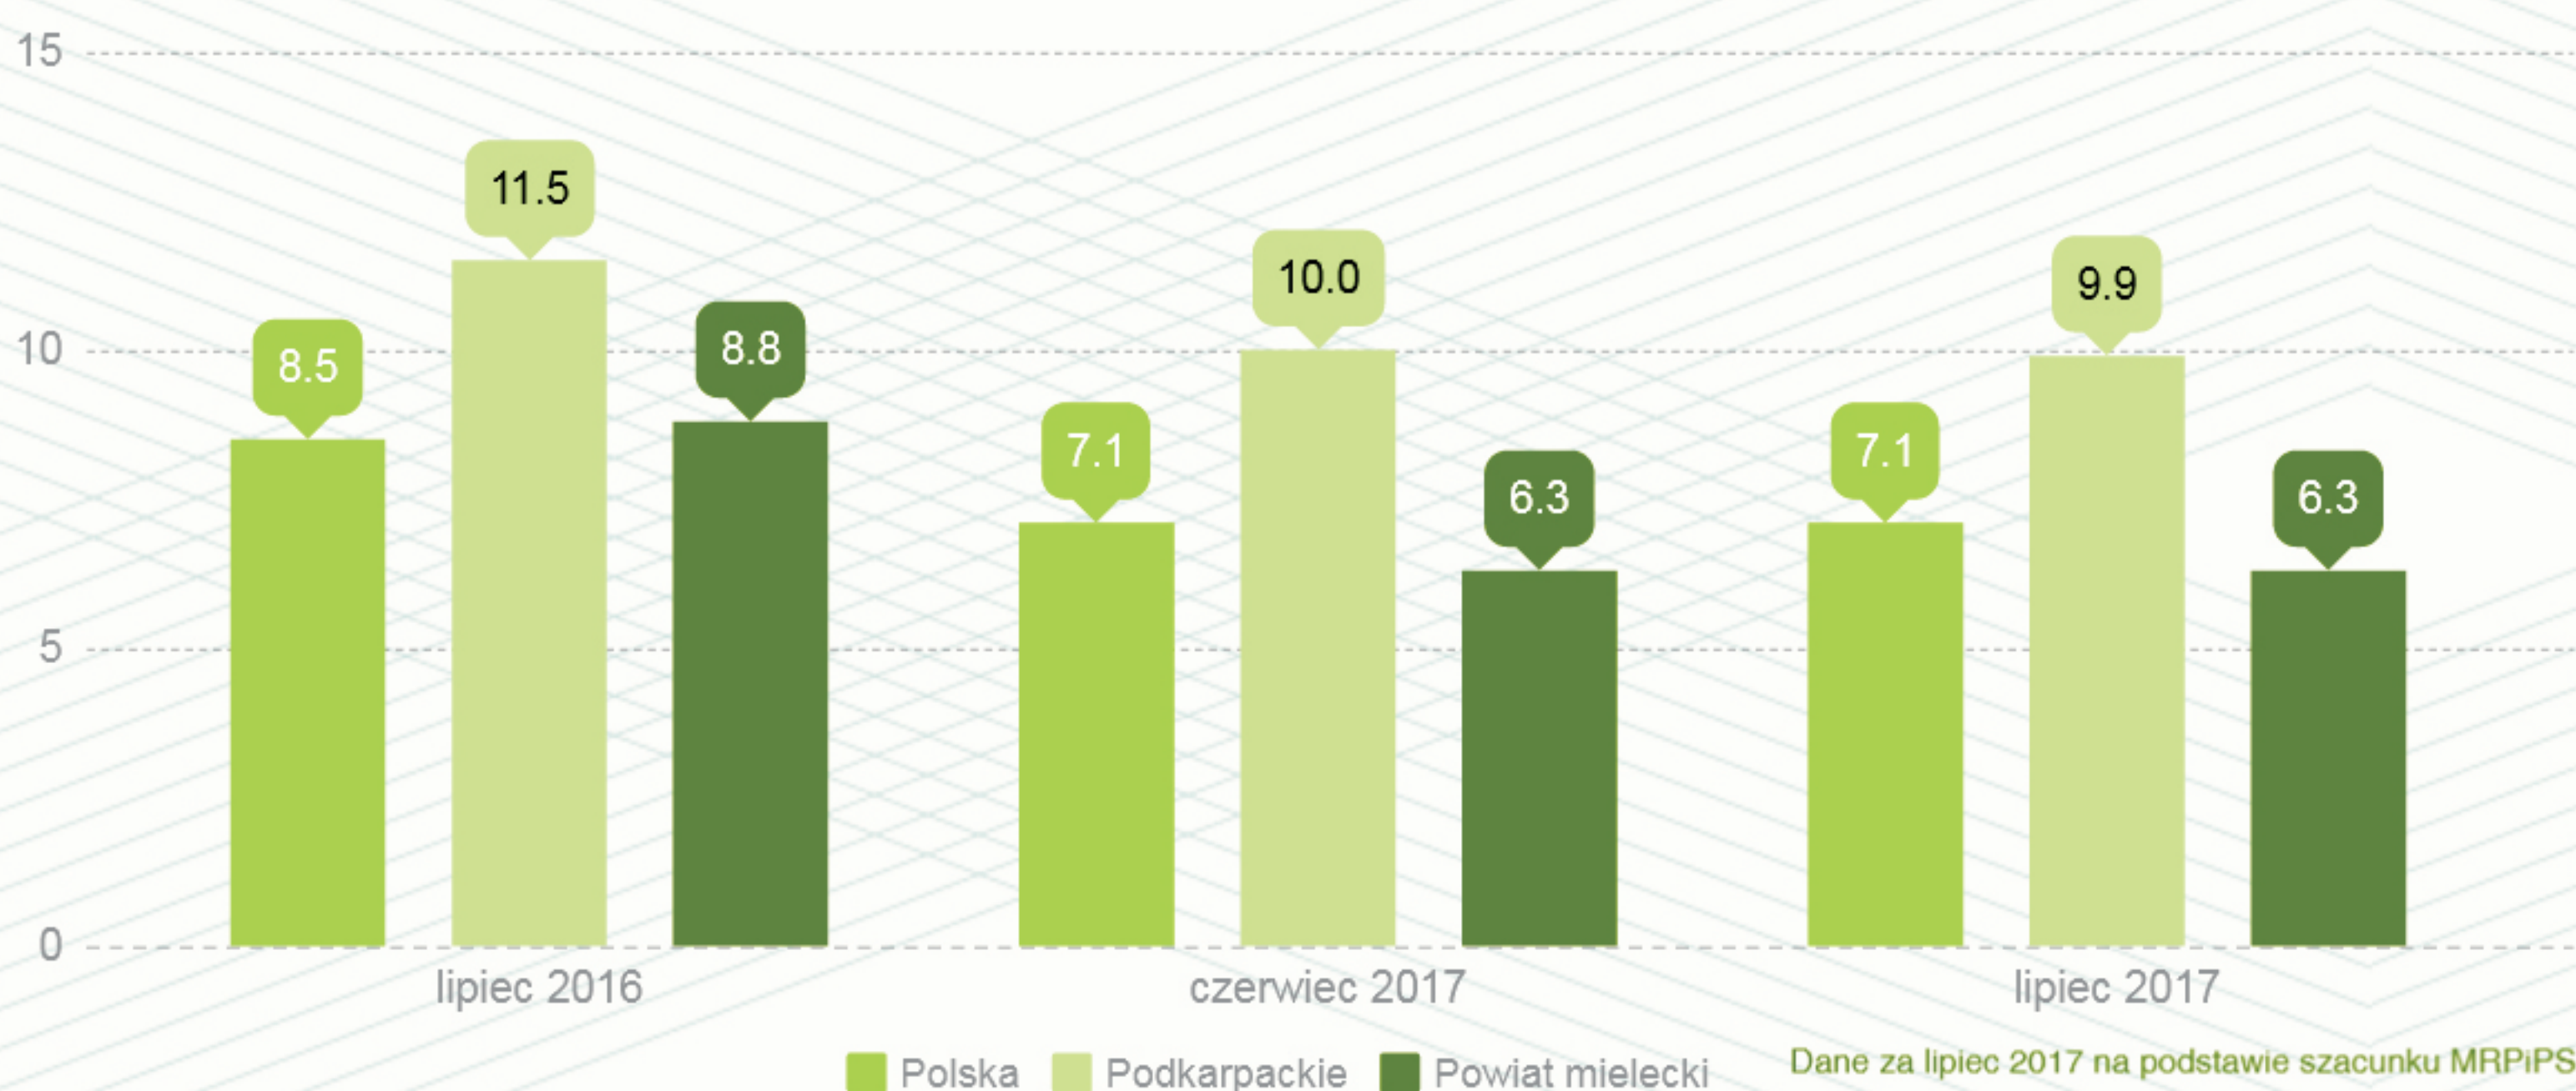

BEZROBOCIE W POWIECIE MIELECKIM

Powiatowy Urząd Pracy
Mielec

LIPIEC 2017

1. Liczba osób bezrobotnych

↓ - 48

↓ - 36

2. Stopa bezrobocia

3. Oferty pracy i aktywizacja zawodowa

Liczba osób, które skorzystały z aktywnych form

Zapraszamy na

już 21.09.2017r.
Aula ZST w Mielcu
Zaczynamy o 12.00

Opracowanie: Marek Przygoda - PUP Mielec