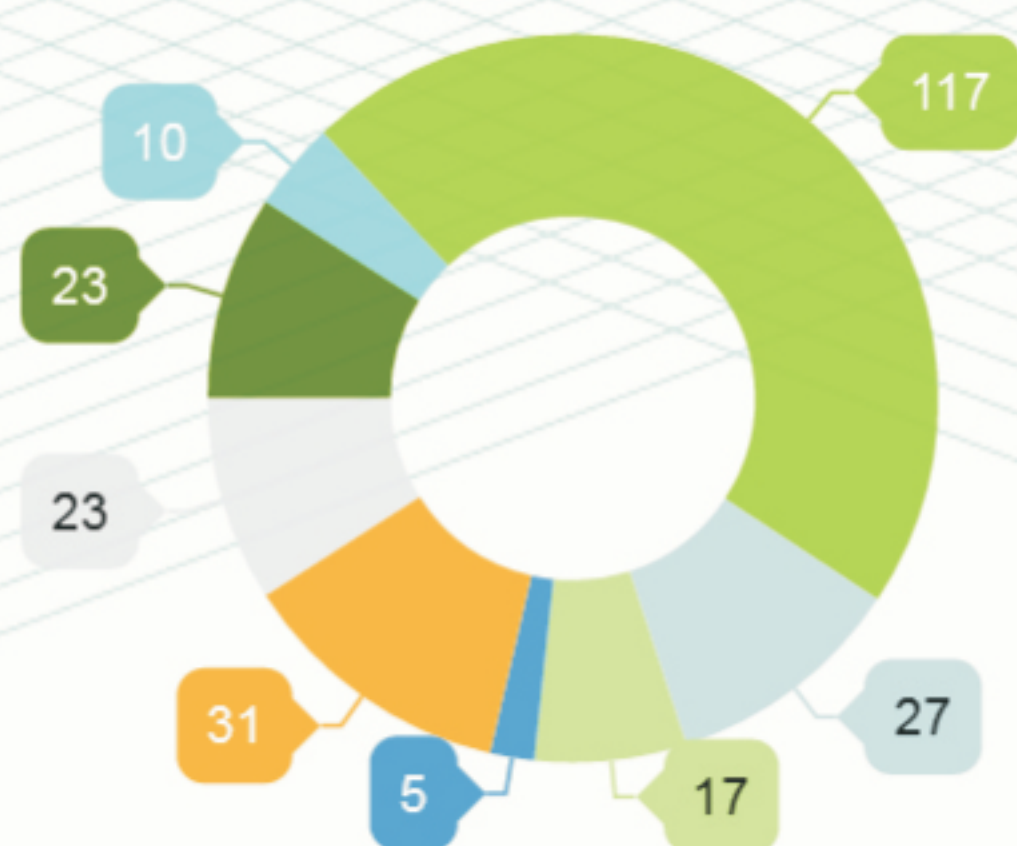

BEZROBOCIE W POWIECIE MIELECKIM

Powiatowy Urząd Pracy
Mielec

LIPIEC 2017

1. Liczba osób bezrobotnych

↓ - 48

↓ - 36

2. Stopa bezrobocia

3. Oferty pracy i aktywizacja zawodowa

Liczba osób, które skorzystały z aktywnych form

Zapraszamy na

już 21.09.2017r.
Aula ZST w Mielcu
Zaczynamy o 12.00

Opracowanie: Marek Przygoda - PUP Mielec