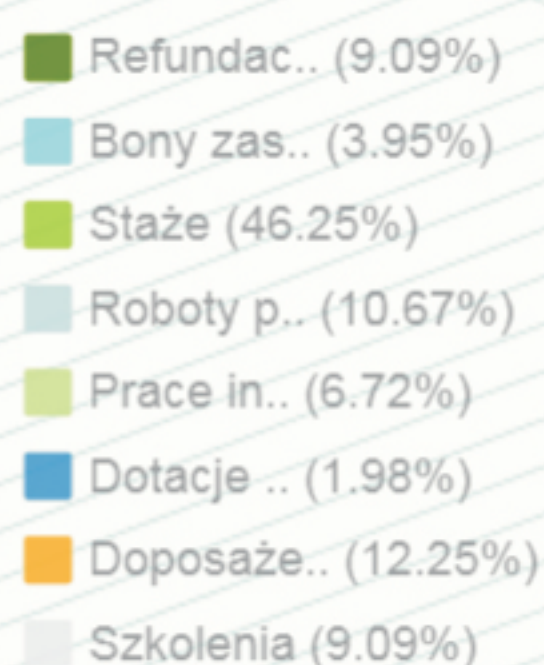

BEZROBOCIE W POWIECIE MIELECKIM

Powiatowy Urząd Pracy
Mielec

LIPIEC 2017

1. Liczba osób bezrobotnych

↓ - 48

↓ - 36

2. Stopa bezrobocia

3. Oferty pracy i aktywizacja zawodowa

Liczba osób, które skorzystały z aktywnych form

Zapraszamy na

już 21.09.2017r.
Aula ZST w Mielcu
Zaczynamy o 12.00

Opracowanie: Marek Przygoda - PUP Mielec