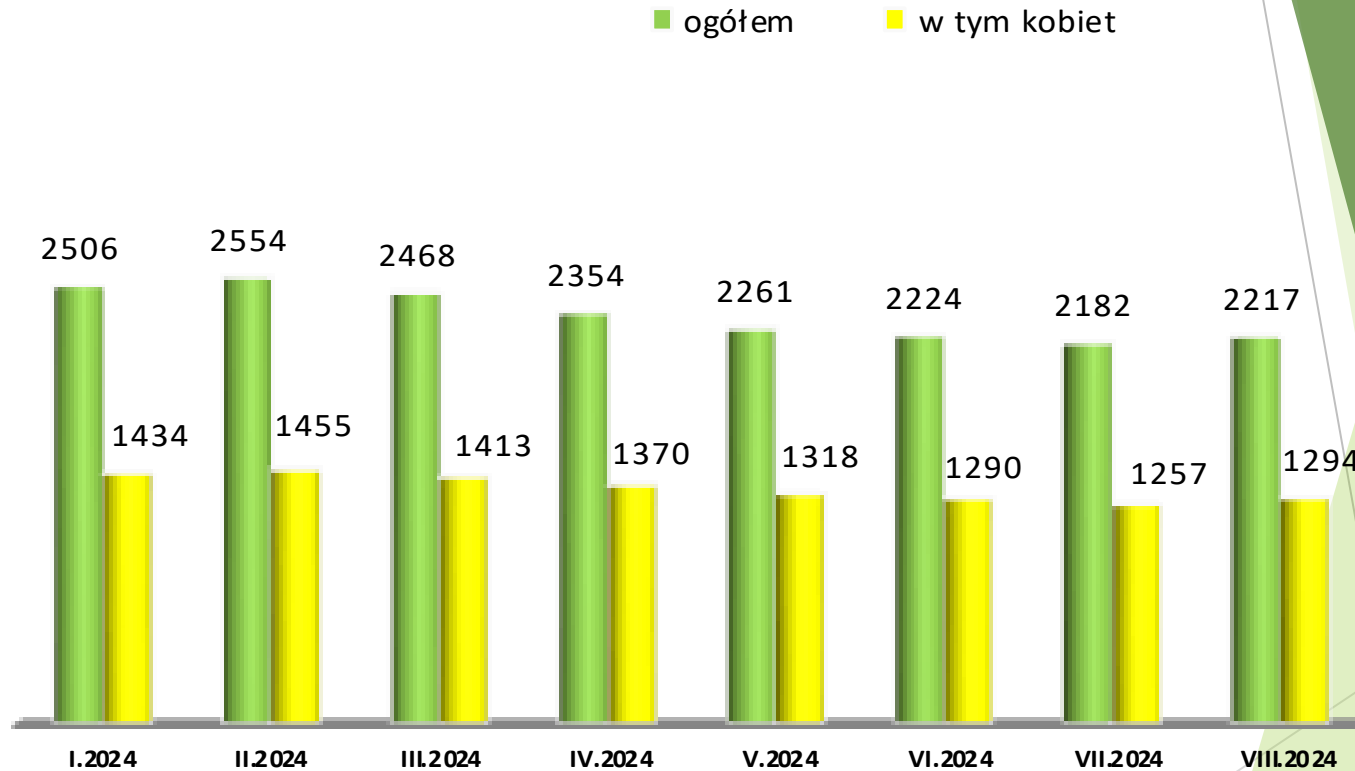

## Stopa bezrobocia według stanu na 31.05.2024r.

## Stopa bezrobocia w poszczególnych miesiącach 2024r.

## Liczba osób bezrobotnych w poszczególnych miesiącach 2024r.