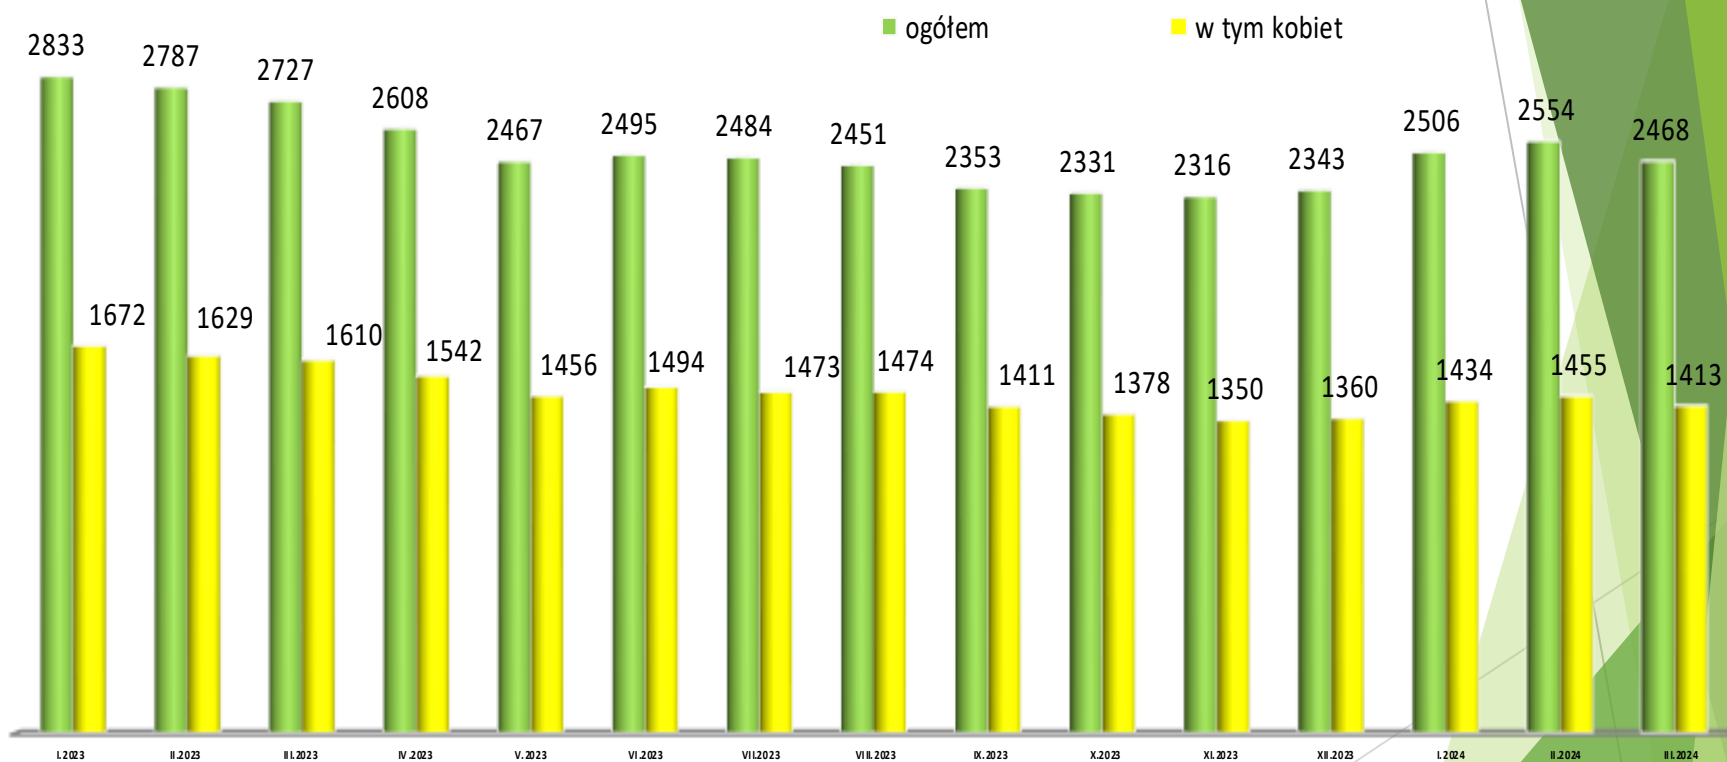

## Stopa bezrobocia według stanu na 31.01.2024r.

## Stopa bezrobocia w poszczególnych miesiącach 2023r. i 2024r.

## Liczba osób bezrobotnych w poszczególnych miesiącach 2023r. i 2024r.

# Liczba osób bezrobotnych w poszczególnych miesiącach 2023r. i 2024r.